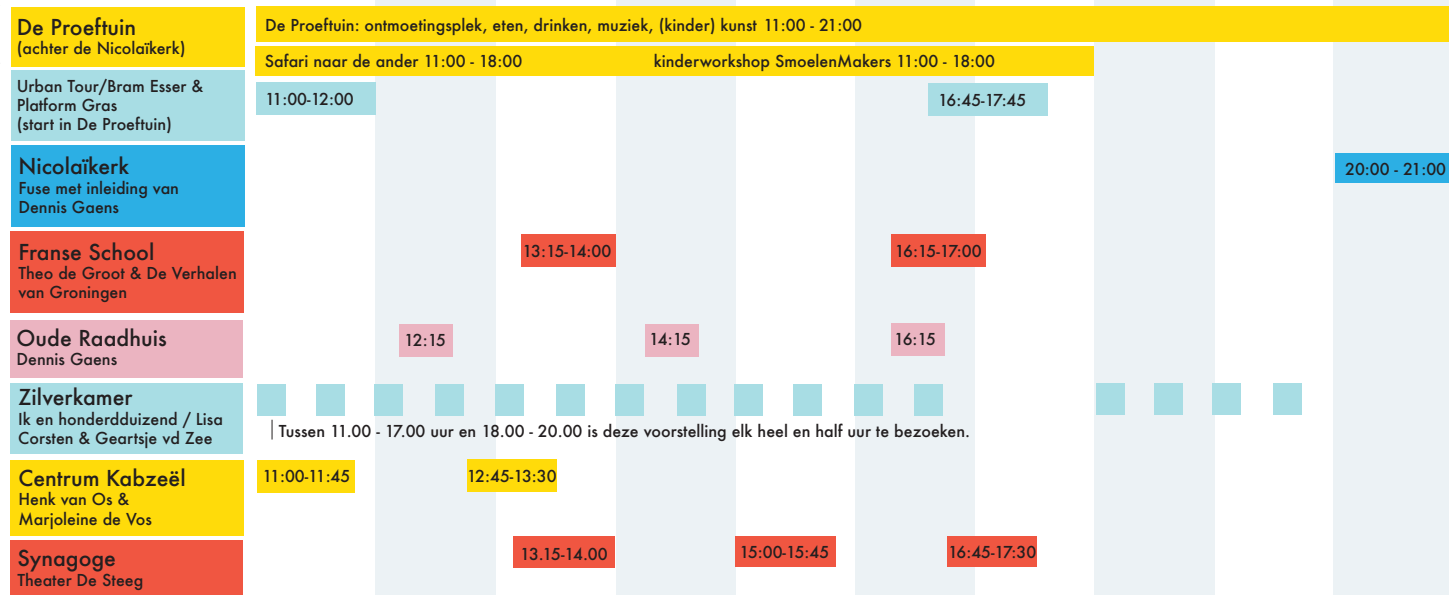

vrijdag 19 mei 11:00 12:00 13:00 14:00 15:00 16:00 17:00 18:00 19:00 20:00 21:00

zaterdag 20 mei 11:00 12:00 13:00 14:00 15:00 16:00 17:00 18:00 19:00 20:00 21:00

APPINGEDAM

WIJERDORPEN