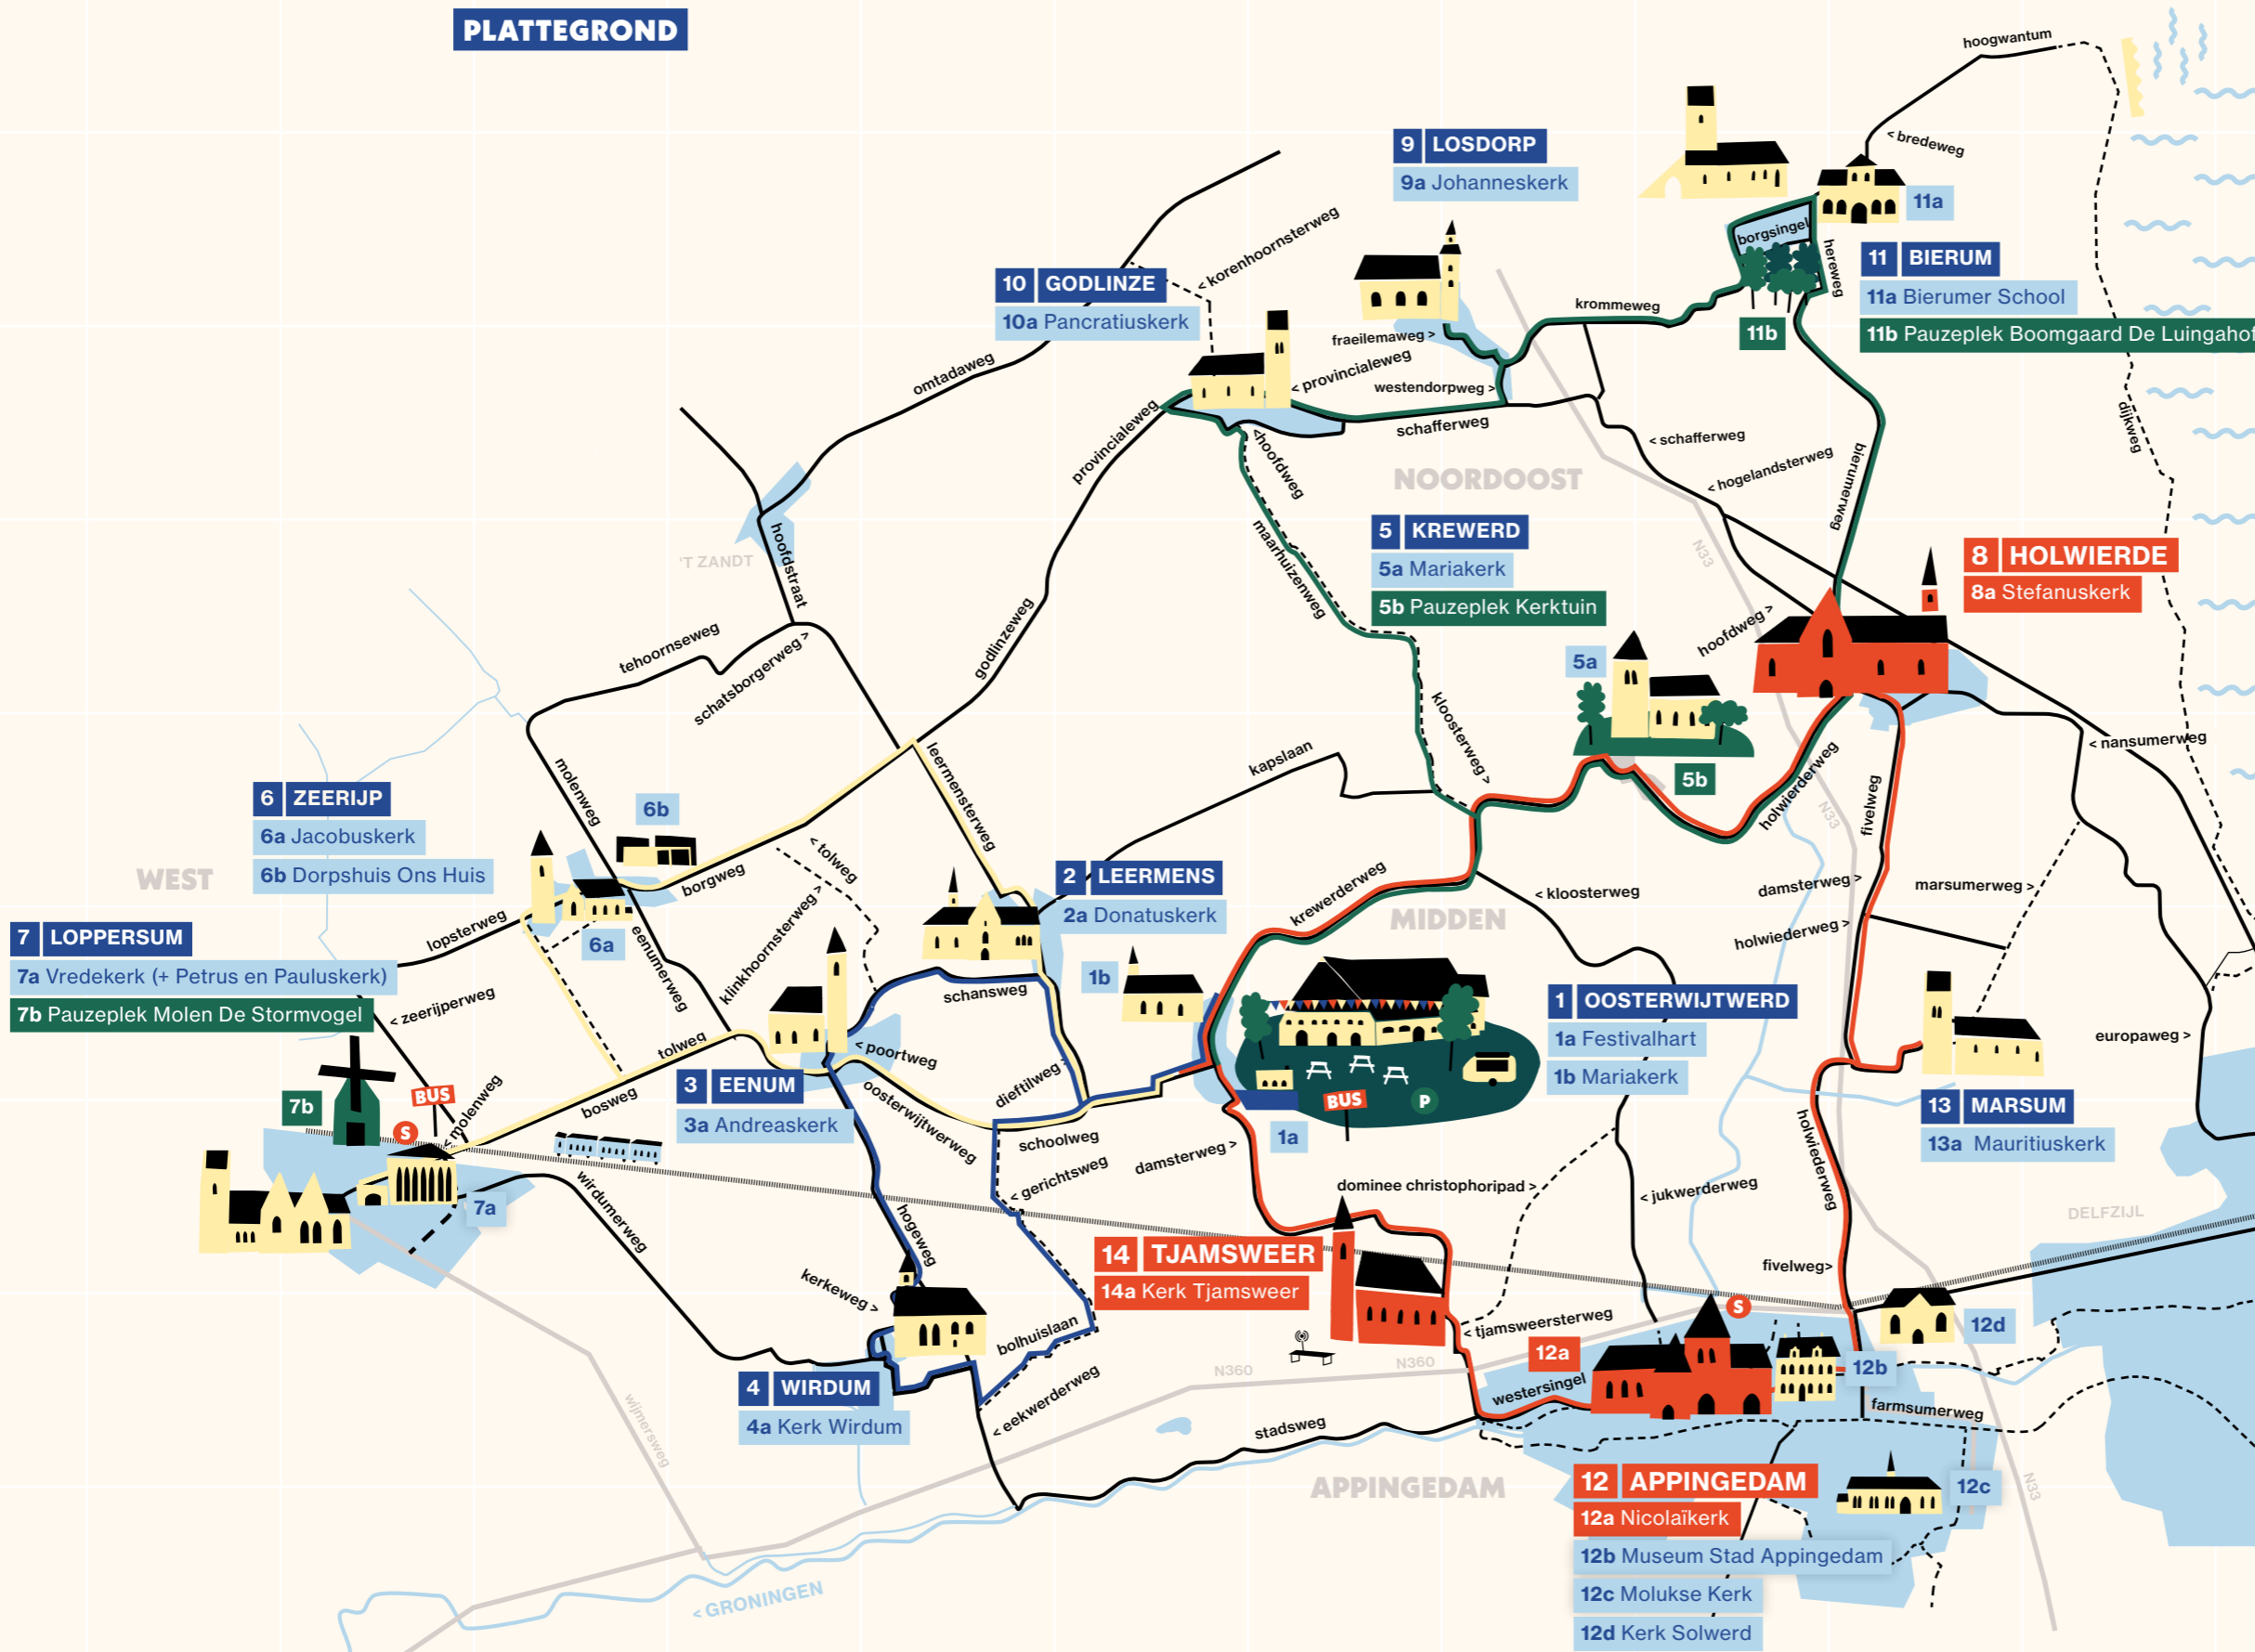

TERUG NAAR HET BEGIN 29 ▶ 31 MEI 26

PLATTEGROND

PROGRAMMA

De nummering op deze plattegrond komt overeen met het blokkenschema, dat een overzicht geeft van het programma en alle speeltijden.

Scan de QR-code en bekijk het uitgebreide festivalprogramma ook online!

ONTDEK MEER OP DE DIGITALE KAART

Op zoek naar restaurants of andere onontdekte plekjes? Met de online kaart zie je in één klik waar je moet zijn en navigeer je er direct naartoe! Ook onze artiesten, speellocaties en routetips vind je op de speciale *Terug-naar-het-begin*-kaart in het menu.

LEGENDA

- auto- en fietsweg
 - fietspad
 - overige wegen
 - water
 - zee
 - routetip noordoost
 - routetip west
 - routetip zuid
 - routetip wandelroute
 - parkeerplaats
 - station
 - pendelbus Station Loppersum - Festivalhart Oosterwijterd
 - luistermeubel Ruimtereis
- 1 km