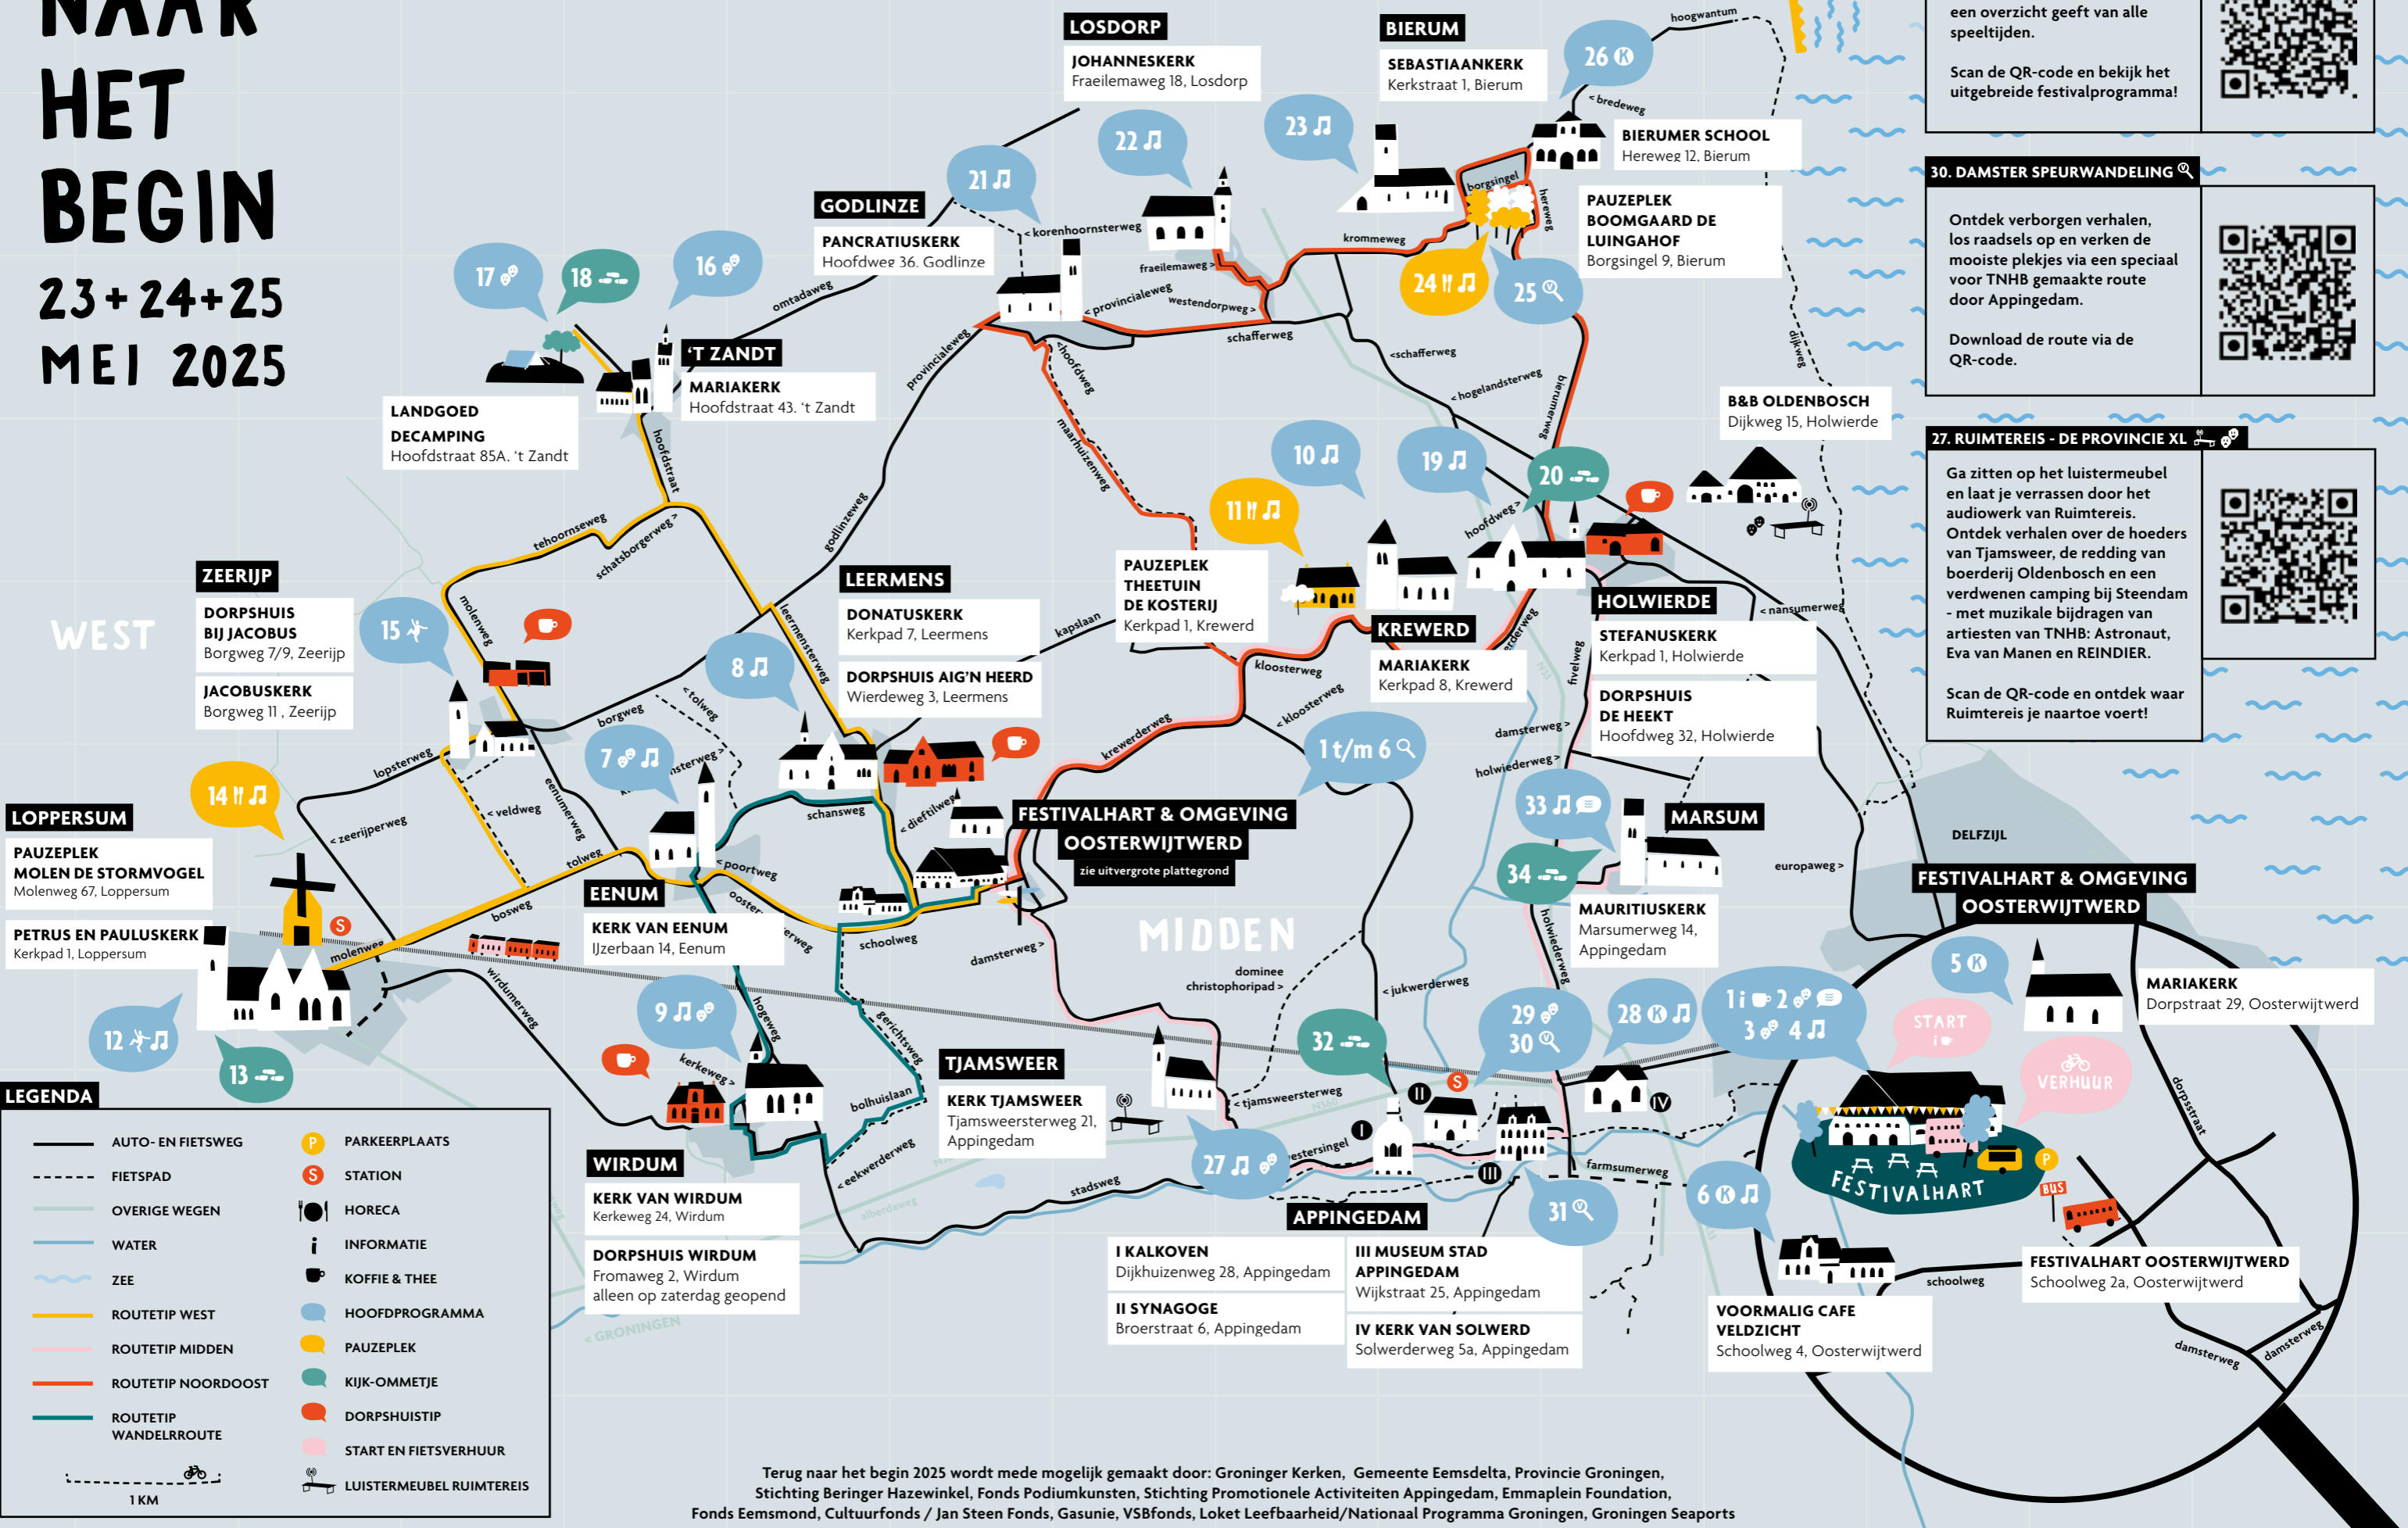

# TERUG NAAR HET BEGIN

23+24+25  
MEI 2025

NOORDOOST

WEST

MIDDEN

**PROGRAMMA**

De nummering op deze plattgrond komt overeen met het blokkenschema, dat een overzicht geeft van alle speeltijden.

Scan de QR-code en bekijk het uitgebreide festivalprogramma!

**30. DAMSTER SPEURWANDELING**

Ontdek verborgen verhalen, los raadsels op en verken de mooiste plekjes via een speciaal voor TNHB gemaakte route door Appingedam.

Download de route via de QR-code.

**27. RUIMTEREIS - DE PROVINCIE XL**

Ga zitten op het luistermeubel en laat je verrassen door het audiowerk van Ruimtereis. Ontdek verhalen over de hoeders van Tjamsweer, de redding van boerderij Oldenbosch en een verdwenen camping bij Steendam - met muzikale bijdragen van artiesten van TNHB: Astronaut, Eva van Manen en REINDIER.

Scan de QR-code en ontdek waar Ruimtereis je naartoe voert!

**LEGENDA**

	AUTO- EN FIETSWEG		PARKEERPLAATS
	FIETSPAD		STATION
	OVERIGE WEGEN		HORECA
	WATER		INFORMATIE
	ZEE		KOFFIE & THEE
	ROUTETIP WEST		HOOFDPROGRAMMA
	ROUTETIP MIDDEN		PAUZEPLEK
	ROUTETIP NOORDOOST		KIJK-OMMETJE
	ROUTETIP WANDELROUTE		DORPSHUISTIP
			START EN FIETSVERHUUR
			LUISTERMEUBEL RUIMTEREIS